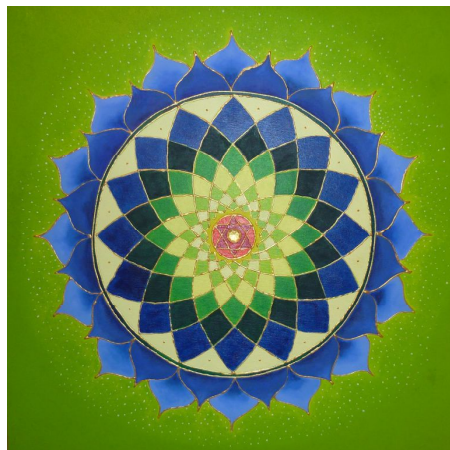

KONST I PÅSK

Utställning på
Agners Galleri och Ateljé
Fleminggatan 23 Gävle

Fredag 29/3 kl 12-17

Lördag 30/3 kl 12-16

Målningar av

Anita Östlund

Ann-Catrine Söderqvist

Birgitta Eklund

Gunilla Heck

Margitta Eklund

Marie-Louise Agner

Nina Floréus

Vedic Art

Mandalamålningar

Encaustic Art

fika